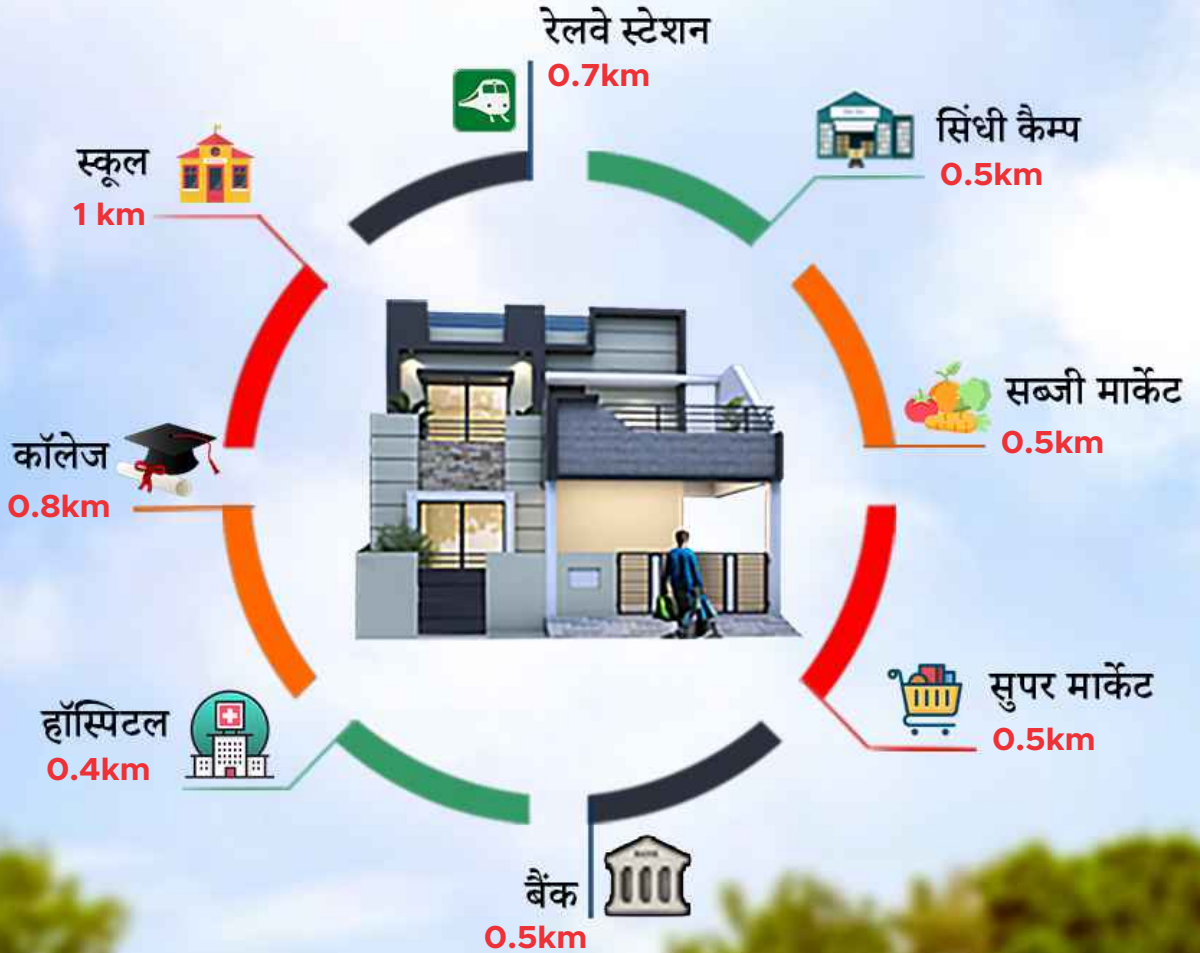

LAYOUT PLAN

KRISHNA LIFESTYLE COLONY

Krishna Lifestyle Colony के नजदीक स्थित

2 BHK 3 BHK स्वतंत्र डुप्लेक्स मकान

मकान एवम् दुकान एक ही छत में

KRISHNA COMPLEX

✓ **GOVT APPROVED**

✓ **FREE PARKING**